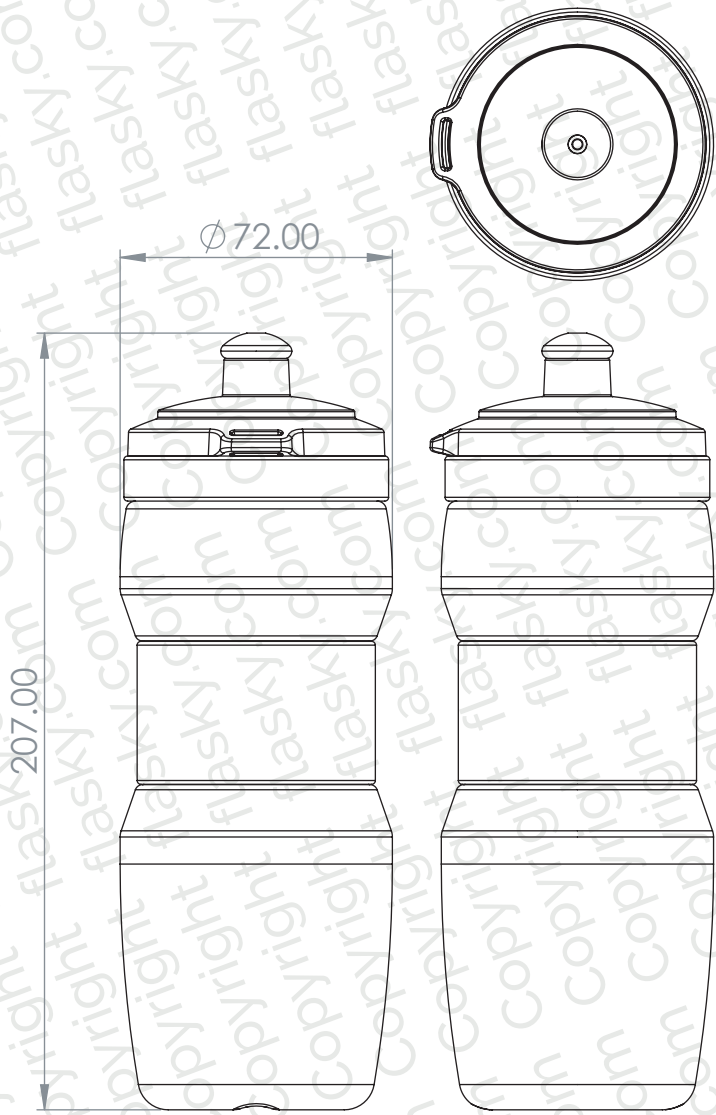

PRODUCT
Fit

CODE
FI

DIMENSIONS
mm

SCALE
1:2

500ml / 17oz

750ml / 25oz

flasky