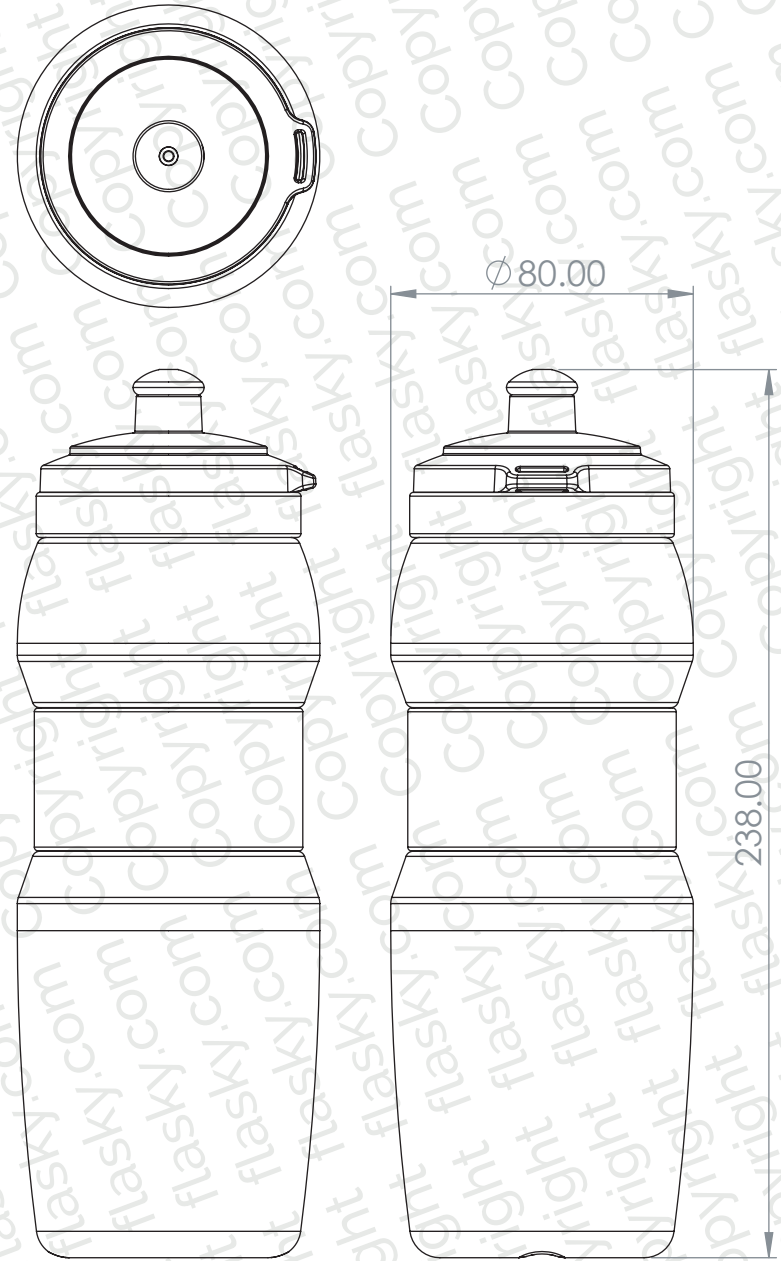

PRODUCT
Fit

CODE
FI

DIMENSIONS
mm

SCALE
1:2

500ml / 17oz

750ml / 25oz

flasky